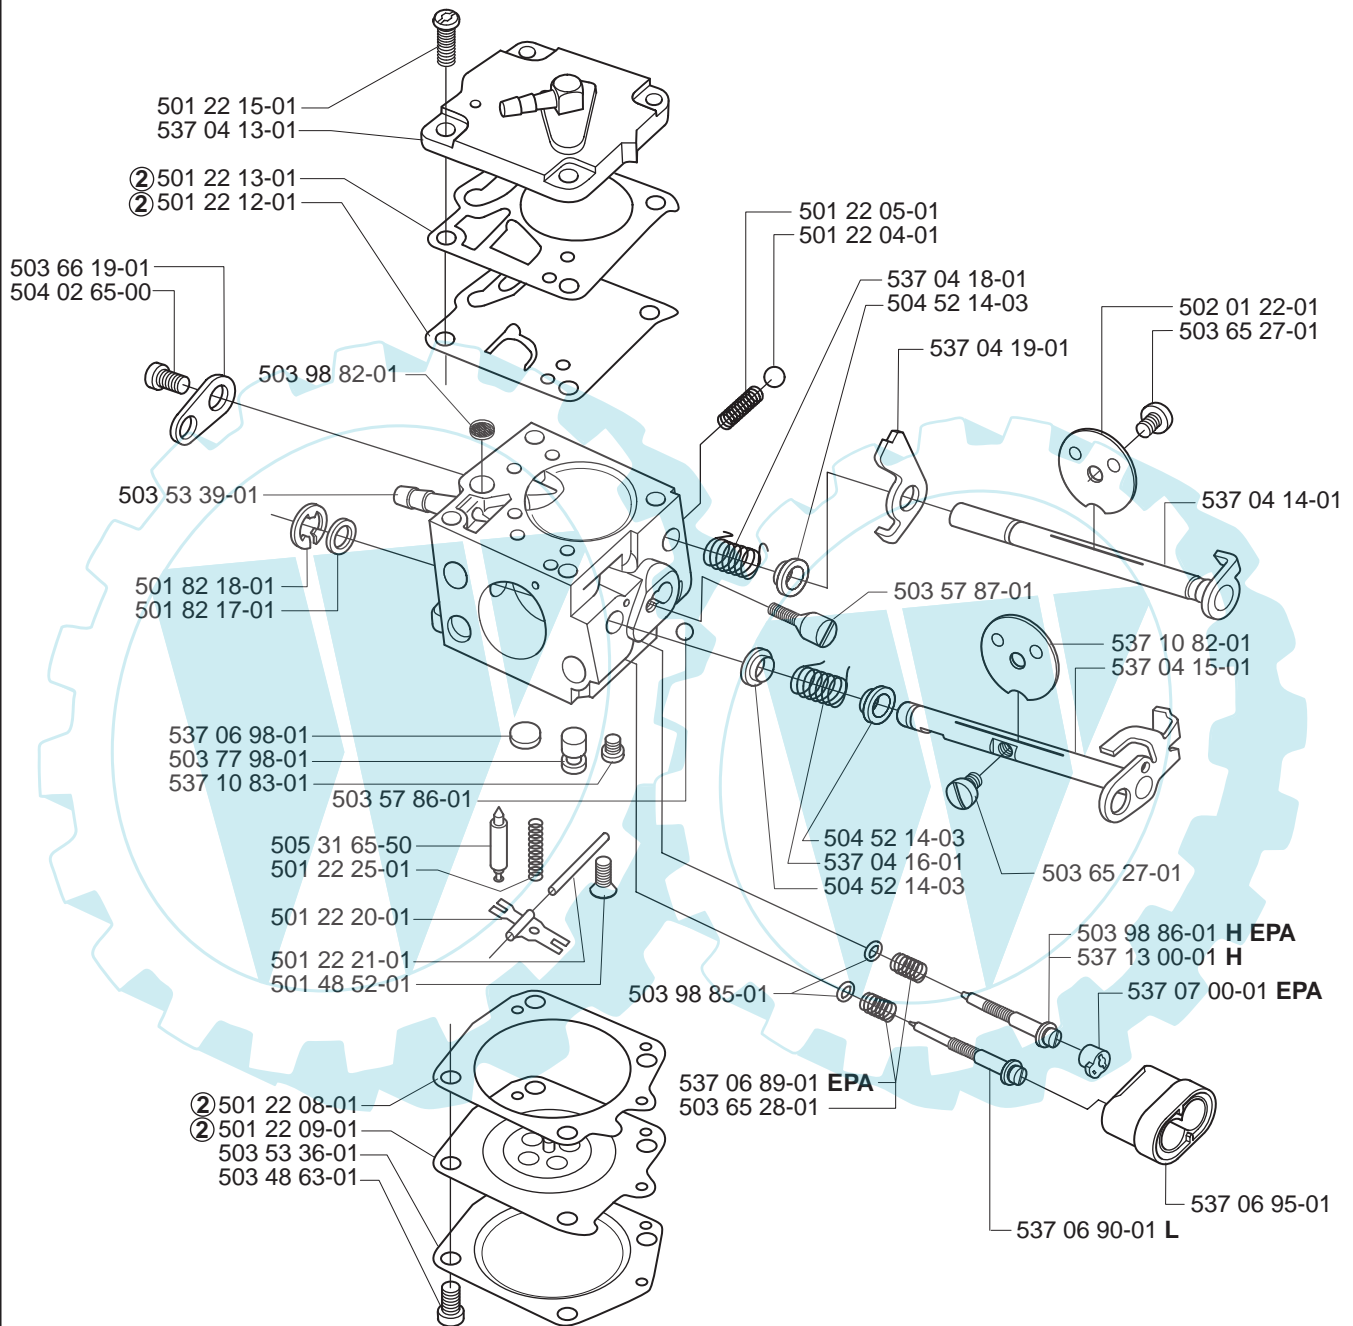

537 00 79-01
 503 26 02-05
 503 20 07-12

503 20 07-30

537 02 44-01

537 08 92-01

503 22 24-01

503 26 30-17
 503 57 89-01

501 81 96-01

① 503 20 16-35 (x6)

J *compl 537 00 03-72

K compl 537 16 78-71

L *compl 537 16 79-01

M

N

*compl 537 16 83-71

P compl 503 28 04-13
compl 503 28 04-11 EPA

Tilotson HS 299A Tilotson HS 296A EPA

1 = 537 03 39-01
2 = 501 49 48-02

N = New part
Neues teil
Nouvelle piece
Nueva pieza
Ny detalj

EPA = Environmental Protection Agency
(for USA only)